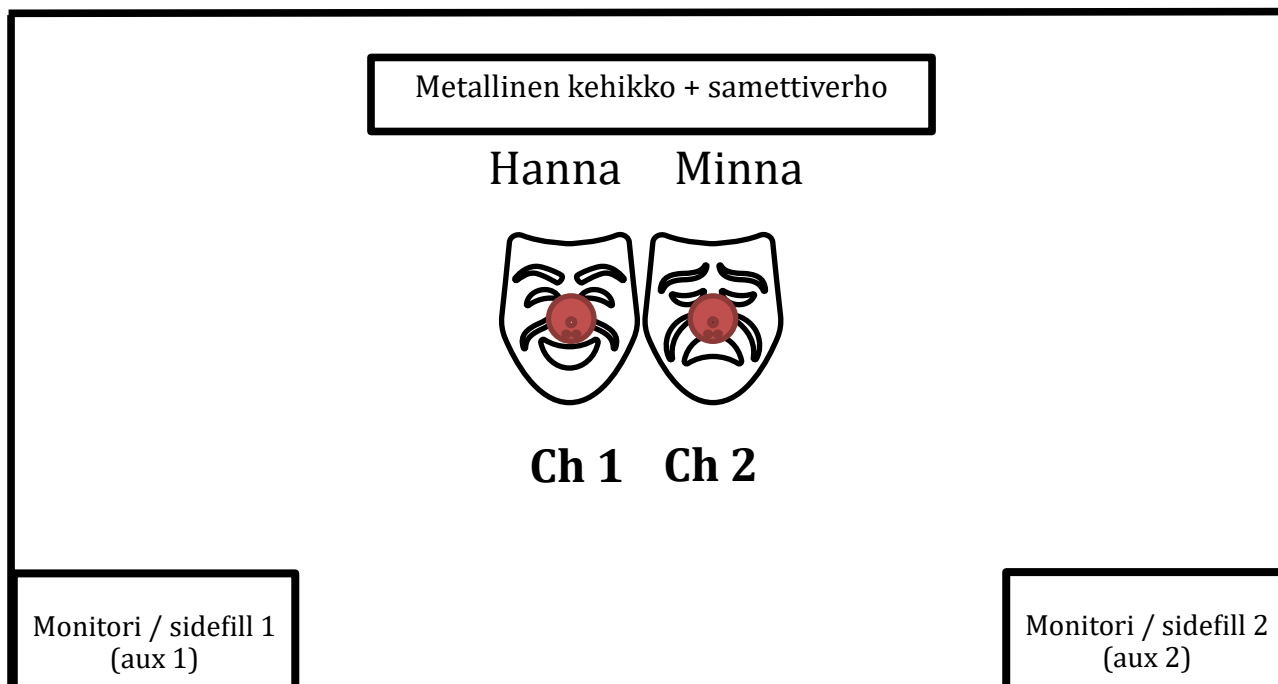

Red Nose Company – Äänikanavalista ja lavakartta *Punahilkan Paluu*¹

KANAVALISTA

Ch	Instrument	Mic /line /di	Stand	Insert/Fx	Aux
1	Näyttelijä puhe (Hanna)	Lavalier mke 2 etc.	Wireless belt pack	Comp., Hall, plate, tap delay	-
2	Näyttelijä puhe (Minna)	Lavalier mke 2 etc.	Wireless belt pack	Comp. Hall, plate, tap delay, pich sift	-
3&4	Stereokanava Qlab	3,5mm plugi	-	-	Aux 1+2
5	<i>FX large hall, PALUU</i>	-	-	-	-
6	<i>FX vocal plate, PALUU</i>	-	-	-	-
7	<i>FX mono (tap) delay, PALUU</i>	-	-	-	-
8	<i>FX pich sift, PALUU</i>	-	-	-	-

Lavakartta

Yhteystiedot:

Tekniikka: Jere Kolehmainen
+358 44 5929121 / jere@rednose.fi
Muu: Minna Puolanto
+358 50 413 3341/mpuolanto@gmail.com
Hanna Seppä
+358 50 5357434 / haseppa@gmail.com

FOH

Ch 3&4

¹ päivitetty 17.9.2023