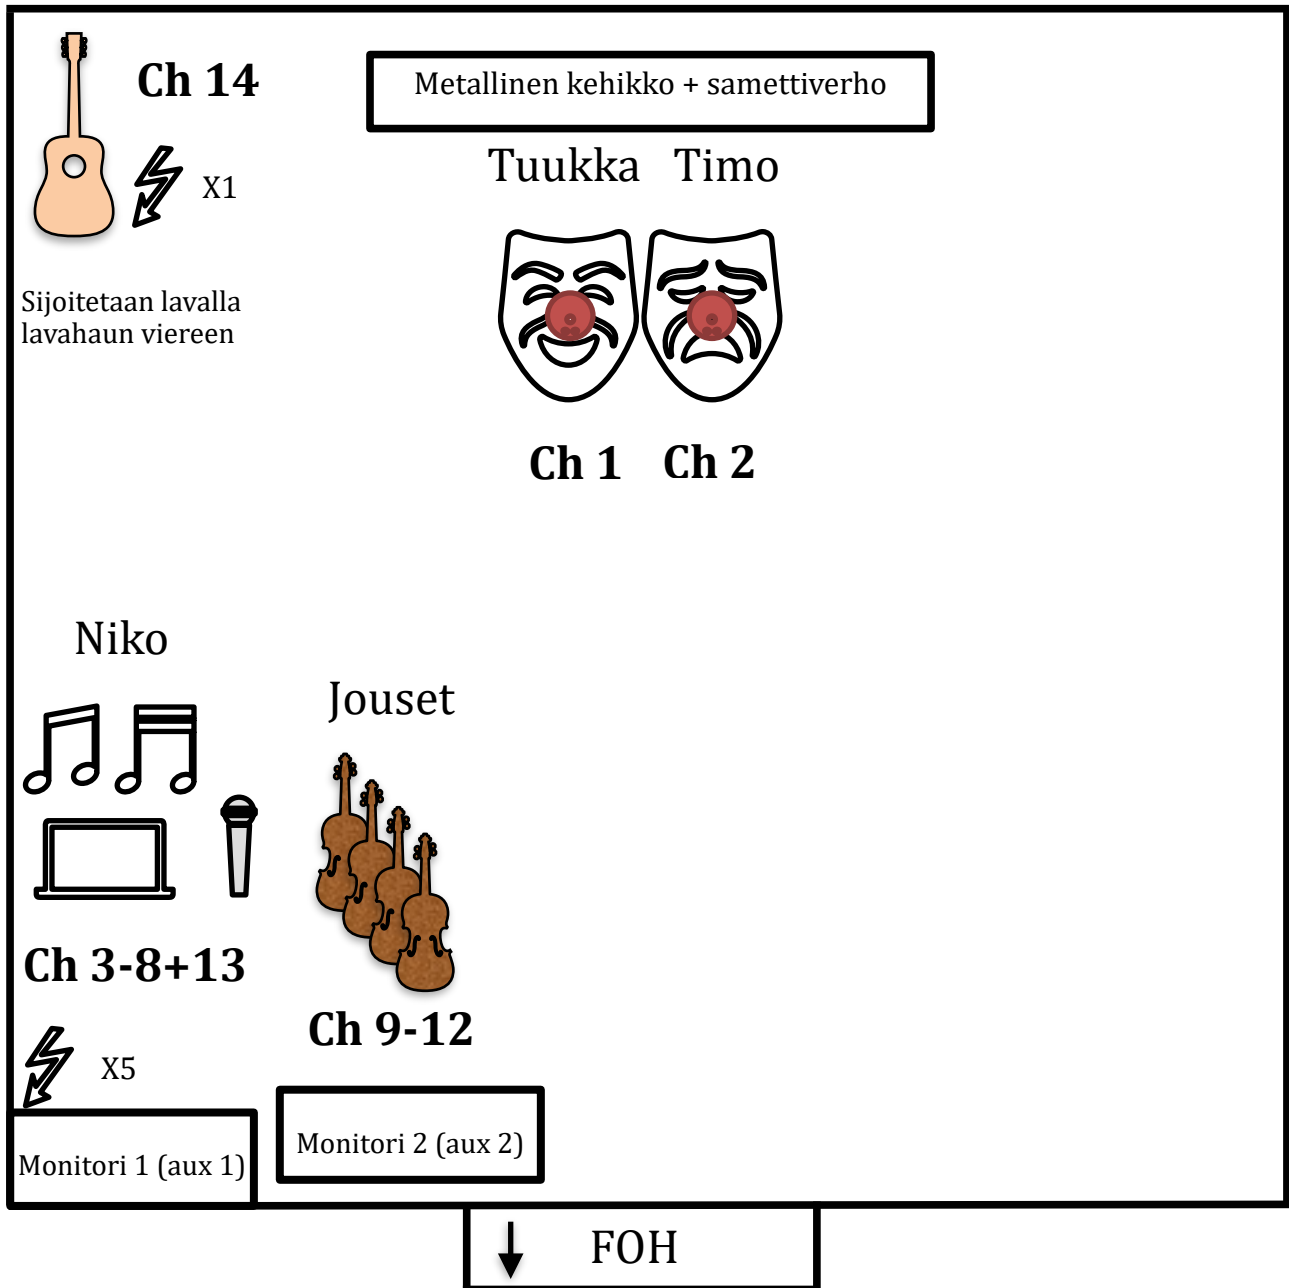

Red Nose Company – Äänikanavalista ja lavakartta *ALEKSIS KIVI*¹

KANAVALISTA

Ch	Instrument	Mic /line /di	Stand	Insert/Fx/48v	Aux
1	Näyttelijä puhe (Tuukka)	Lavalier mke 2 etc.	belt pack	Comp., Hall, plate, tap delay	1-2
2	Näyttelijä puhe (Timo)	Lavalier mke 2 etc.	belt pack	Comp. Hall, plate, tap delay	1-2
3-4	Haitari L&R (Niko)	Active stereo di	-	48v, Comp., instr. plate	1-2
5-6	Haitari fx L&R (Niko)	Active stereo di	-	48v, Comp.	1-2
7-8	Äänikortti L&R (Niko)	Active stereo di	-	48v Comp., instr. plate	1-2
9	Jousi 1	DPA gooseneck (ryhmä tuo)	-	48v, Comp., instr. plate	-
10	Jousi 2	DPA gooseneck (ryhmä tuo)	-	48v, Comp., instr. plate	-
11	Jousi 3	DPA gooseneck (ryhmä tuo)	-	48v, Comp., instr. plate	-
12	Jousi 4	DPA gooseneck (ryhmä tuo)	-	48v, Comp., instr. plate	-
13	Langaton kapula (Niko)	Shure qlxd24/ ksm9 etc.	Boom stand	Comp. Hall, plate, tap delay	1
14	Langaton Electroakustinen kitara (Timo)	Sennheiser ew 500 G4 etc. (Ryhmä tuo tarvittaessa)	-	Comp., instr. plate	1-2
15	<i>FX hall, PALUU</i>	-	-	-	-
16	<i>FX plate, PALUU</i>	-	-	-	-
17	<i>FX tap delay, PALUU</i>	-	-	-	-
18	<i>FX instr. plate, PALUU</i>	-	-	-	-

¹ päivitetty 20.9.2022 s.1/2

Lavakartta²

= äänisähkö
230V

Yhteystiedot:

Tekniikka: Jere Kolehmainen
jere@rednose.fi +358445929121
Muu: Timo Ruuskanen
zin@rednose.fi +358503076765