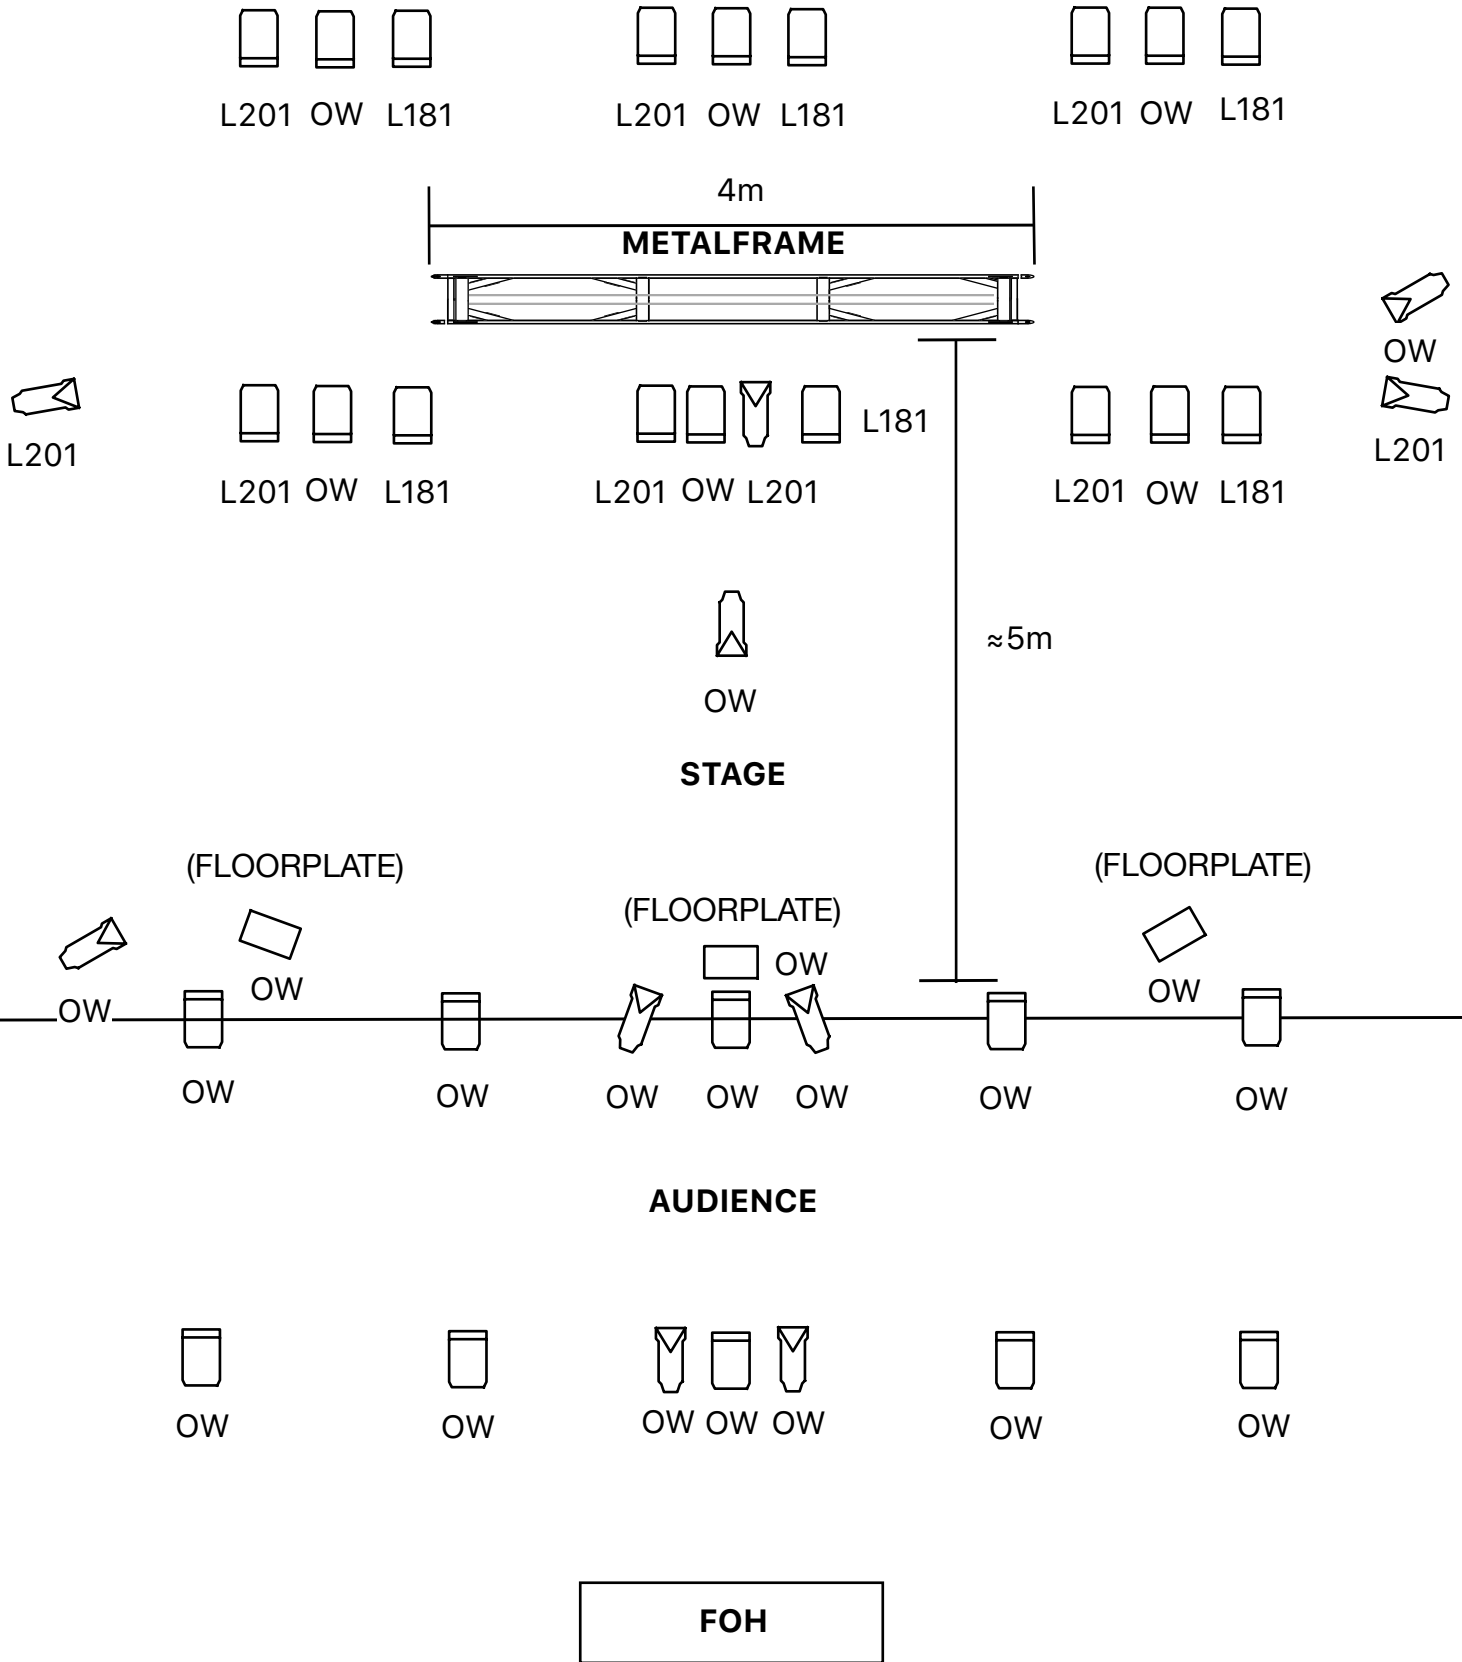

# Red Nose Company Lightplot 2017

Juoksuhaudantie, Punainen Viiva, Keisarin uudet vaatteet